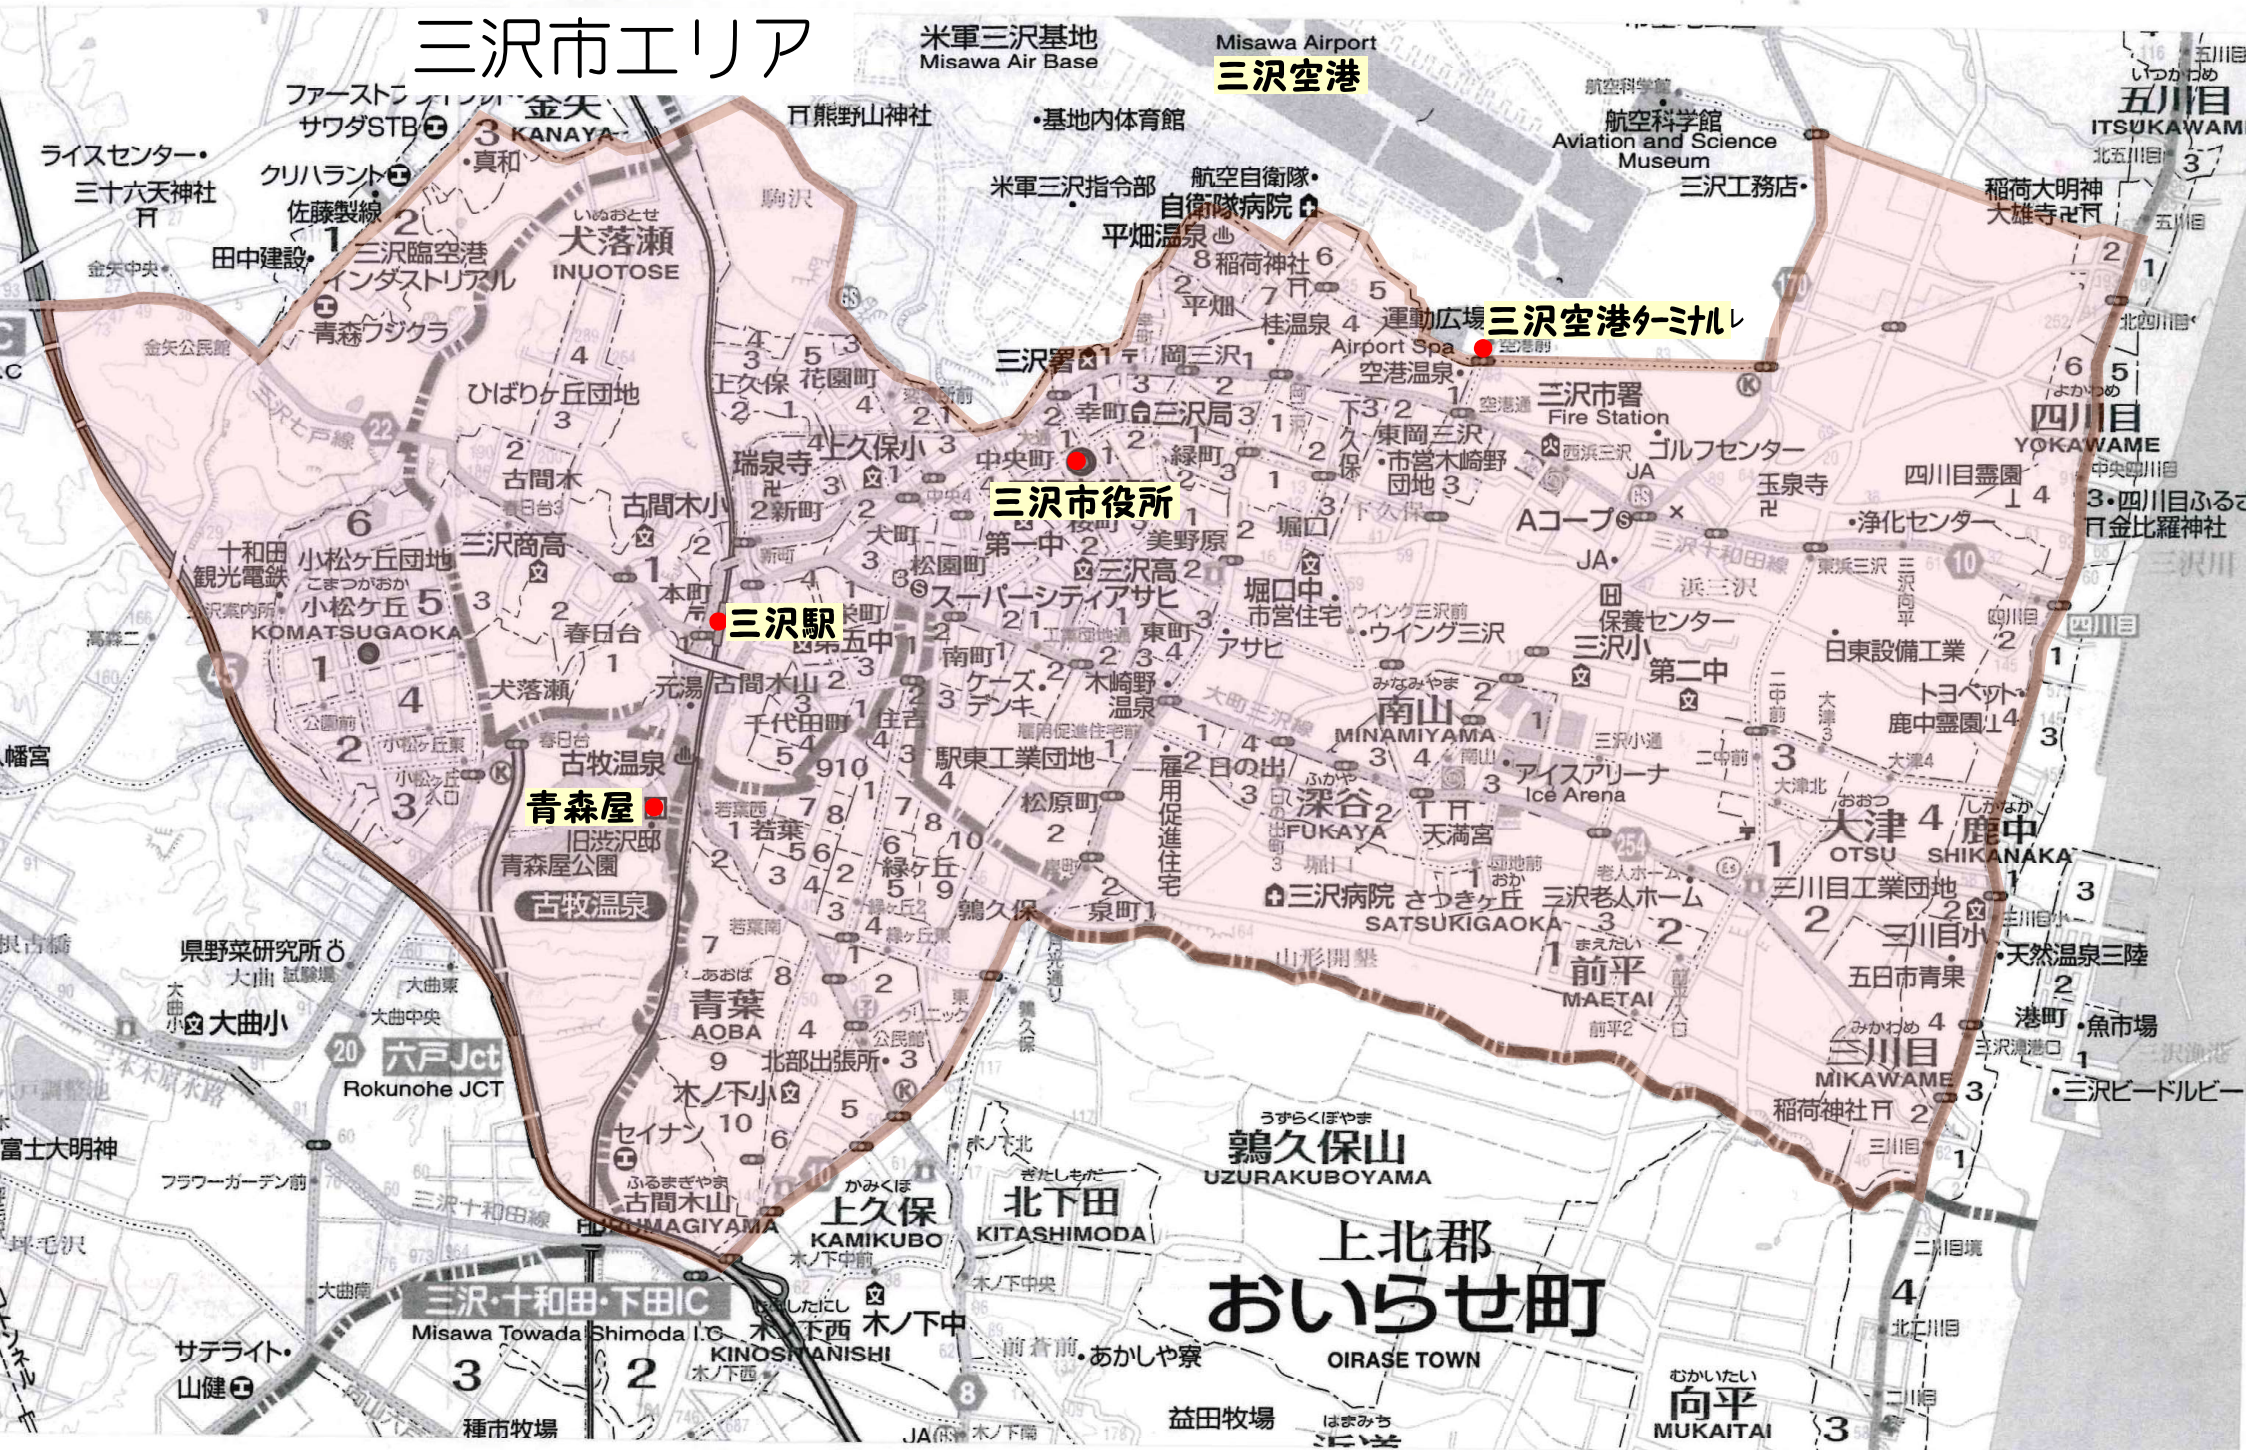

三沢市エリア

米軍三沢基地
Misawa Air Base

Misawa Airport
三沢空港

航空科学館
Aviation and Science Museum

米軍三沢司令部
航空自衛隊
自衛隊病院

運動広場
三沢空港ターミナル

三沢市役所

三沢駅

古間木小

三沢商高

十和田
観光電鉄

小松ヶ丘
KOMATSUGAOKA

春日台

犬落瀬

古牧温泉

青森屋
旧沢沢邸