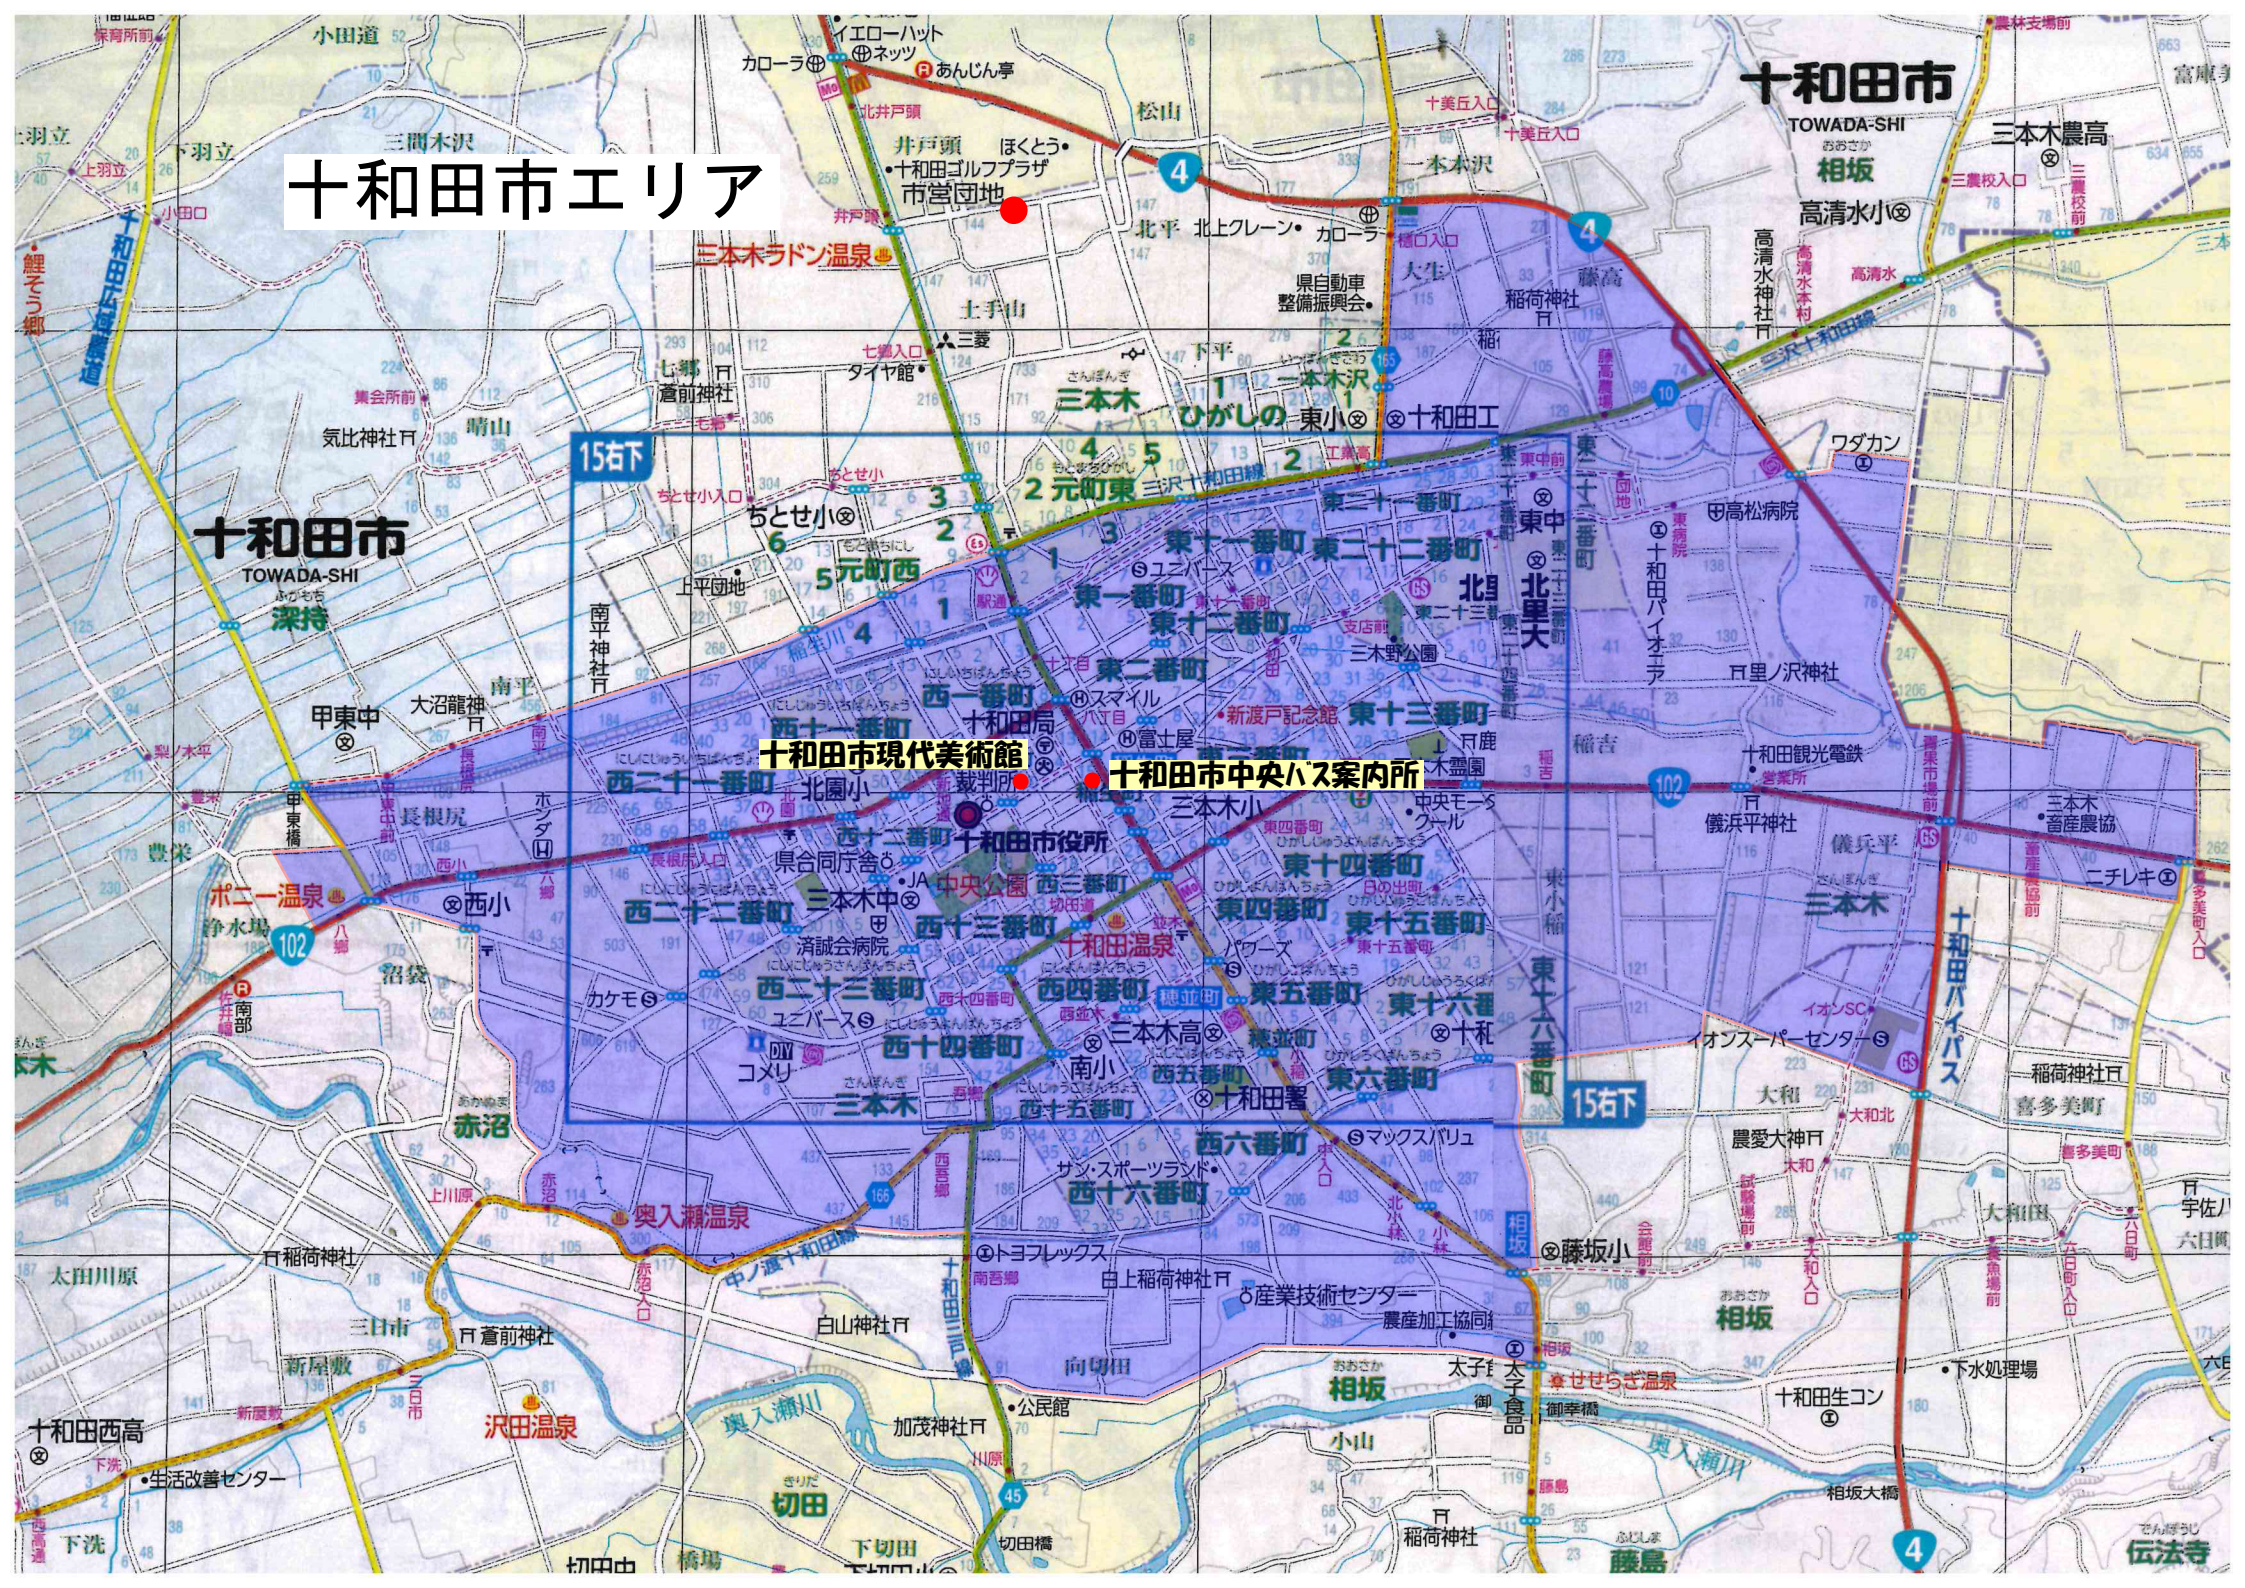

十和田市エリア

十和田市現代美術館

十和田市中央バス案内所

十和田市

十和田市

十和田西高

伝法寺