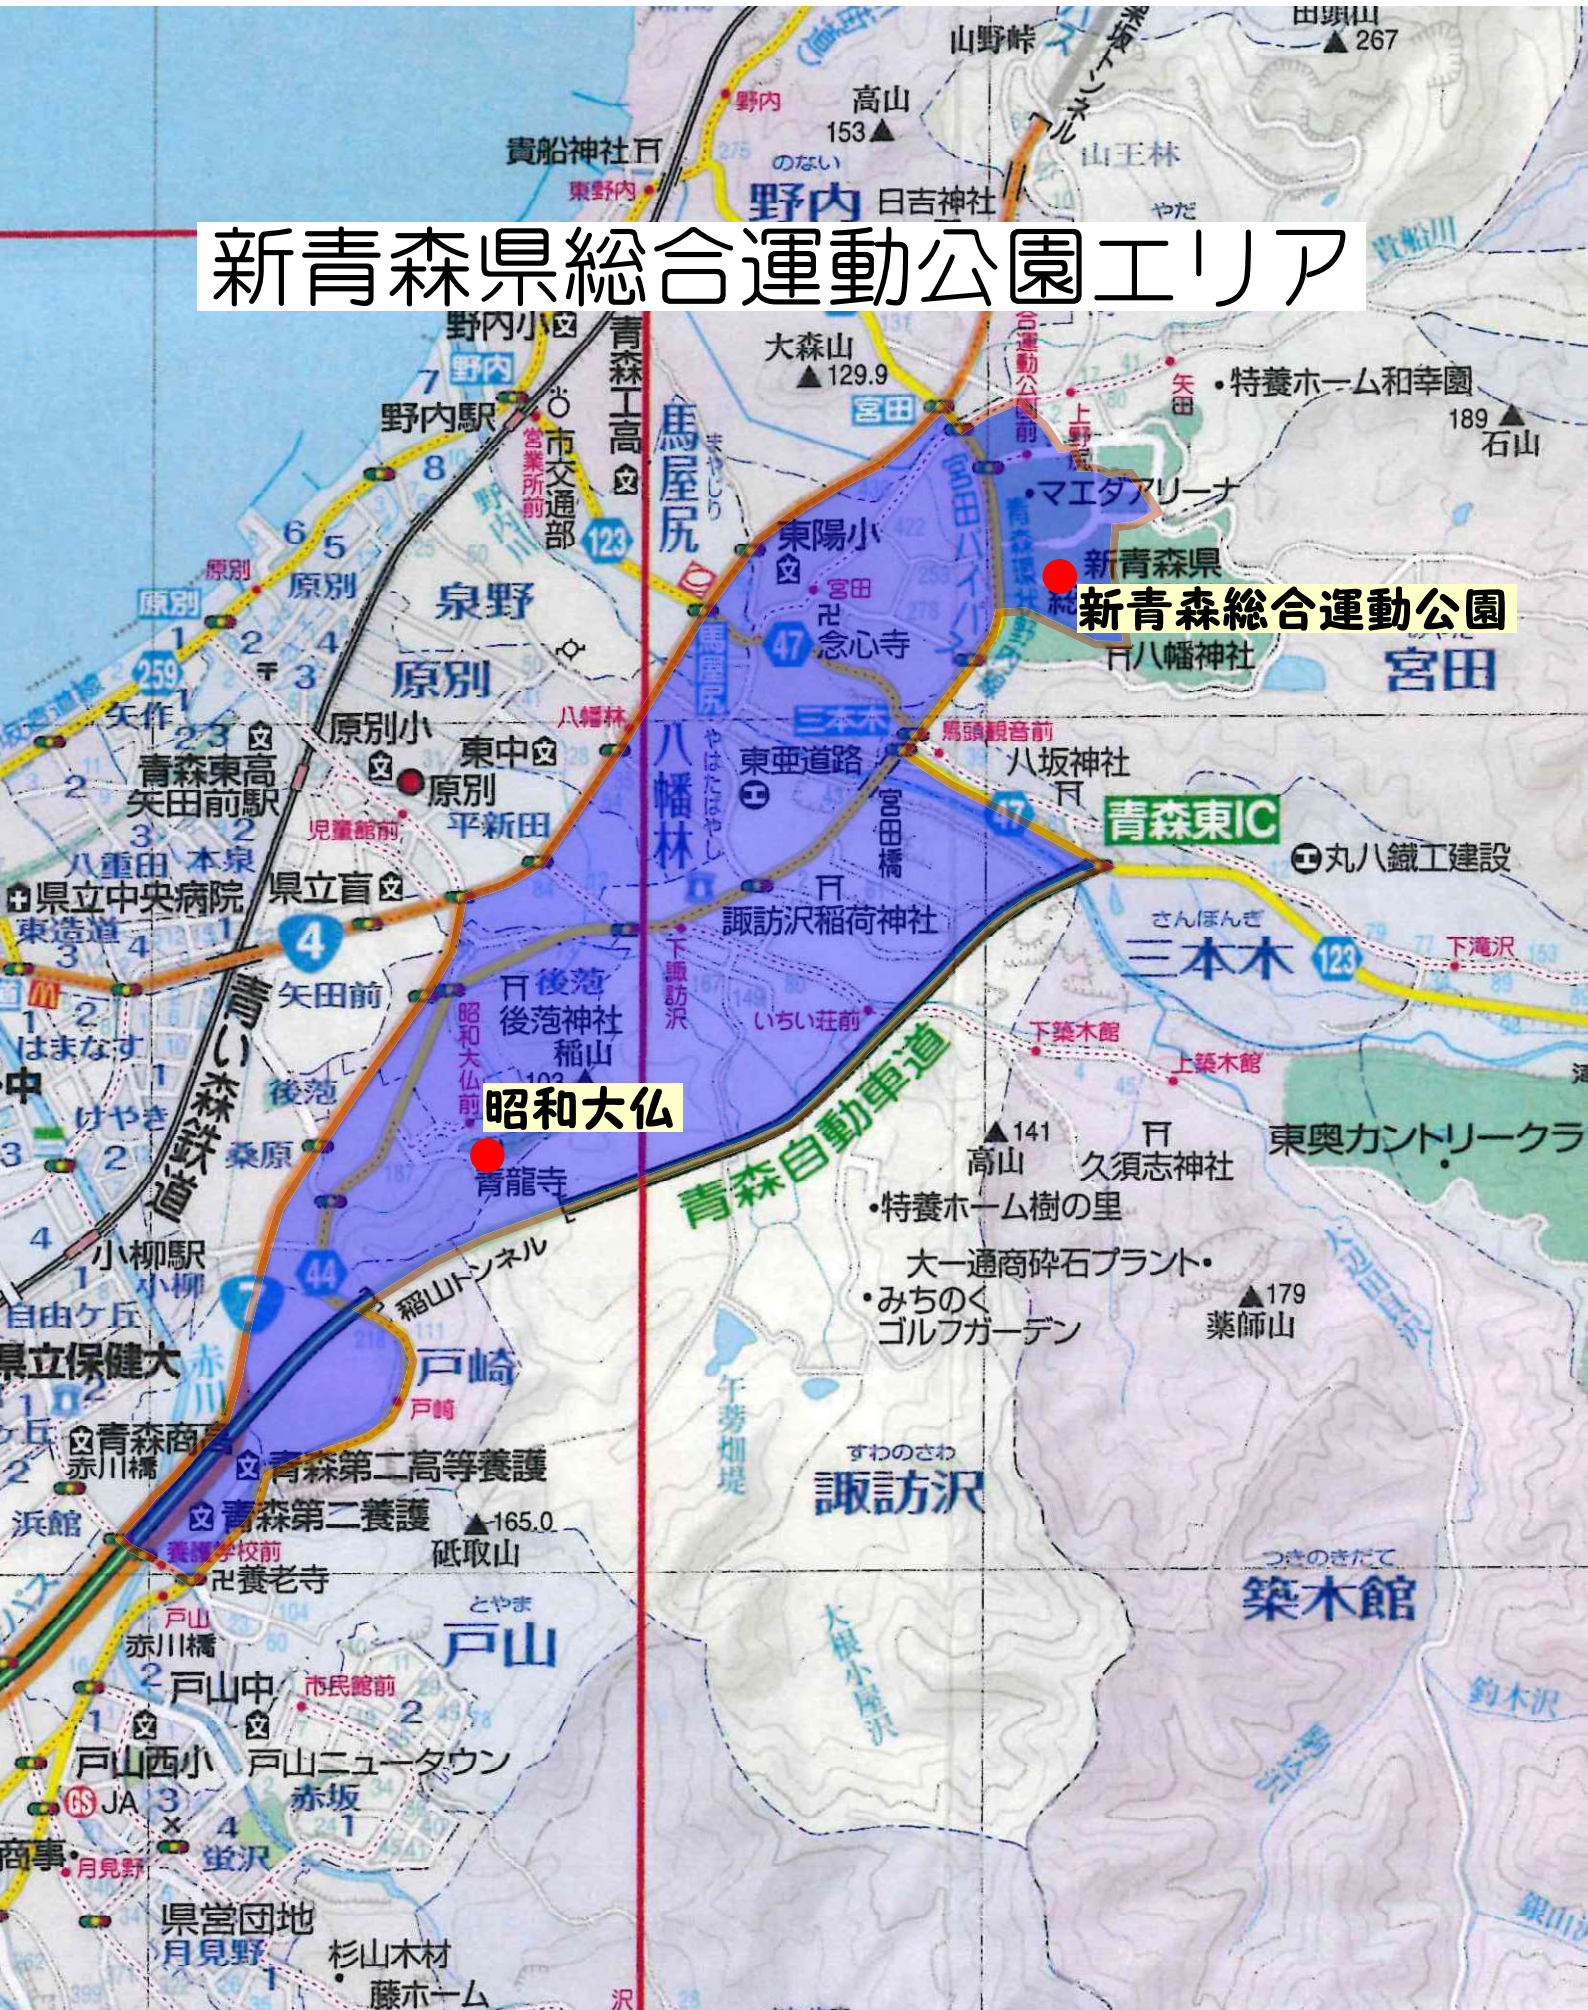

# 新青森県総合運動公園エリア

新青森県  
新青森総合運動公園

昭和大仏

築木館