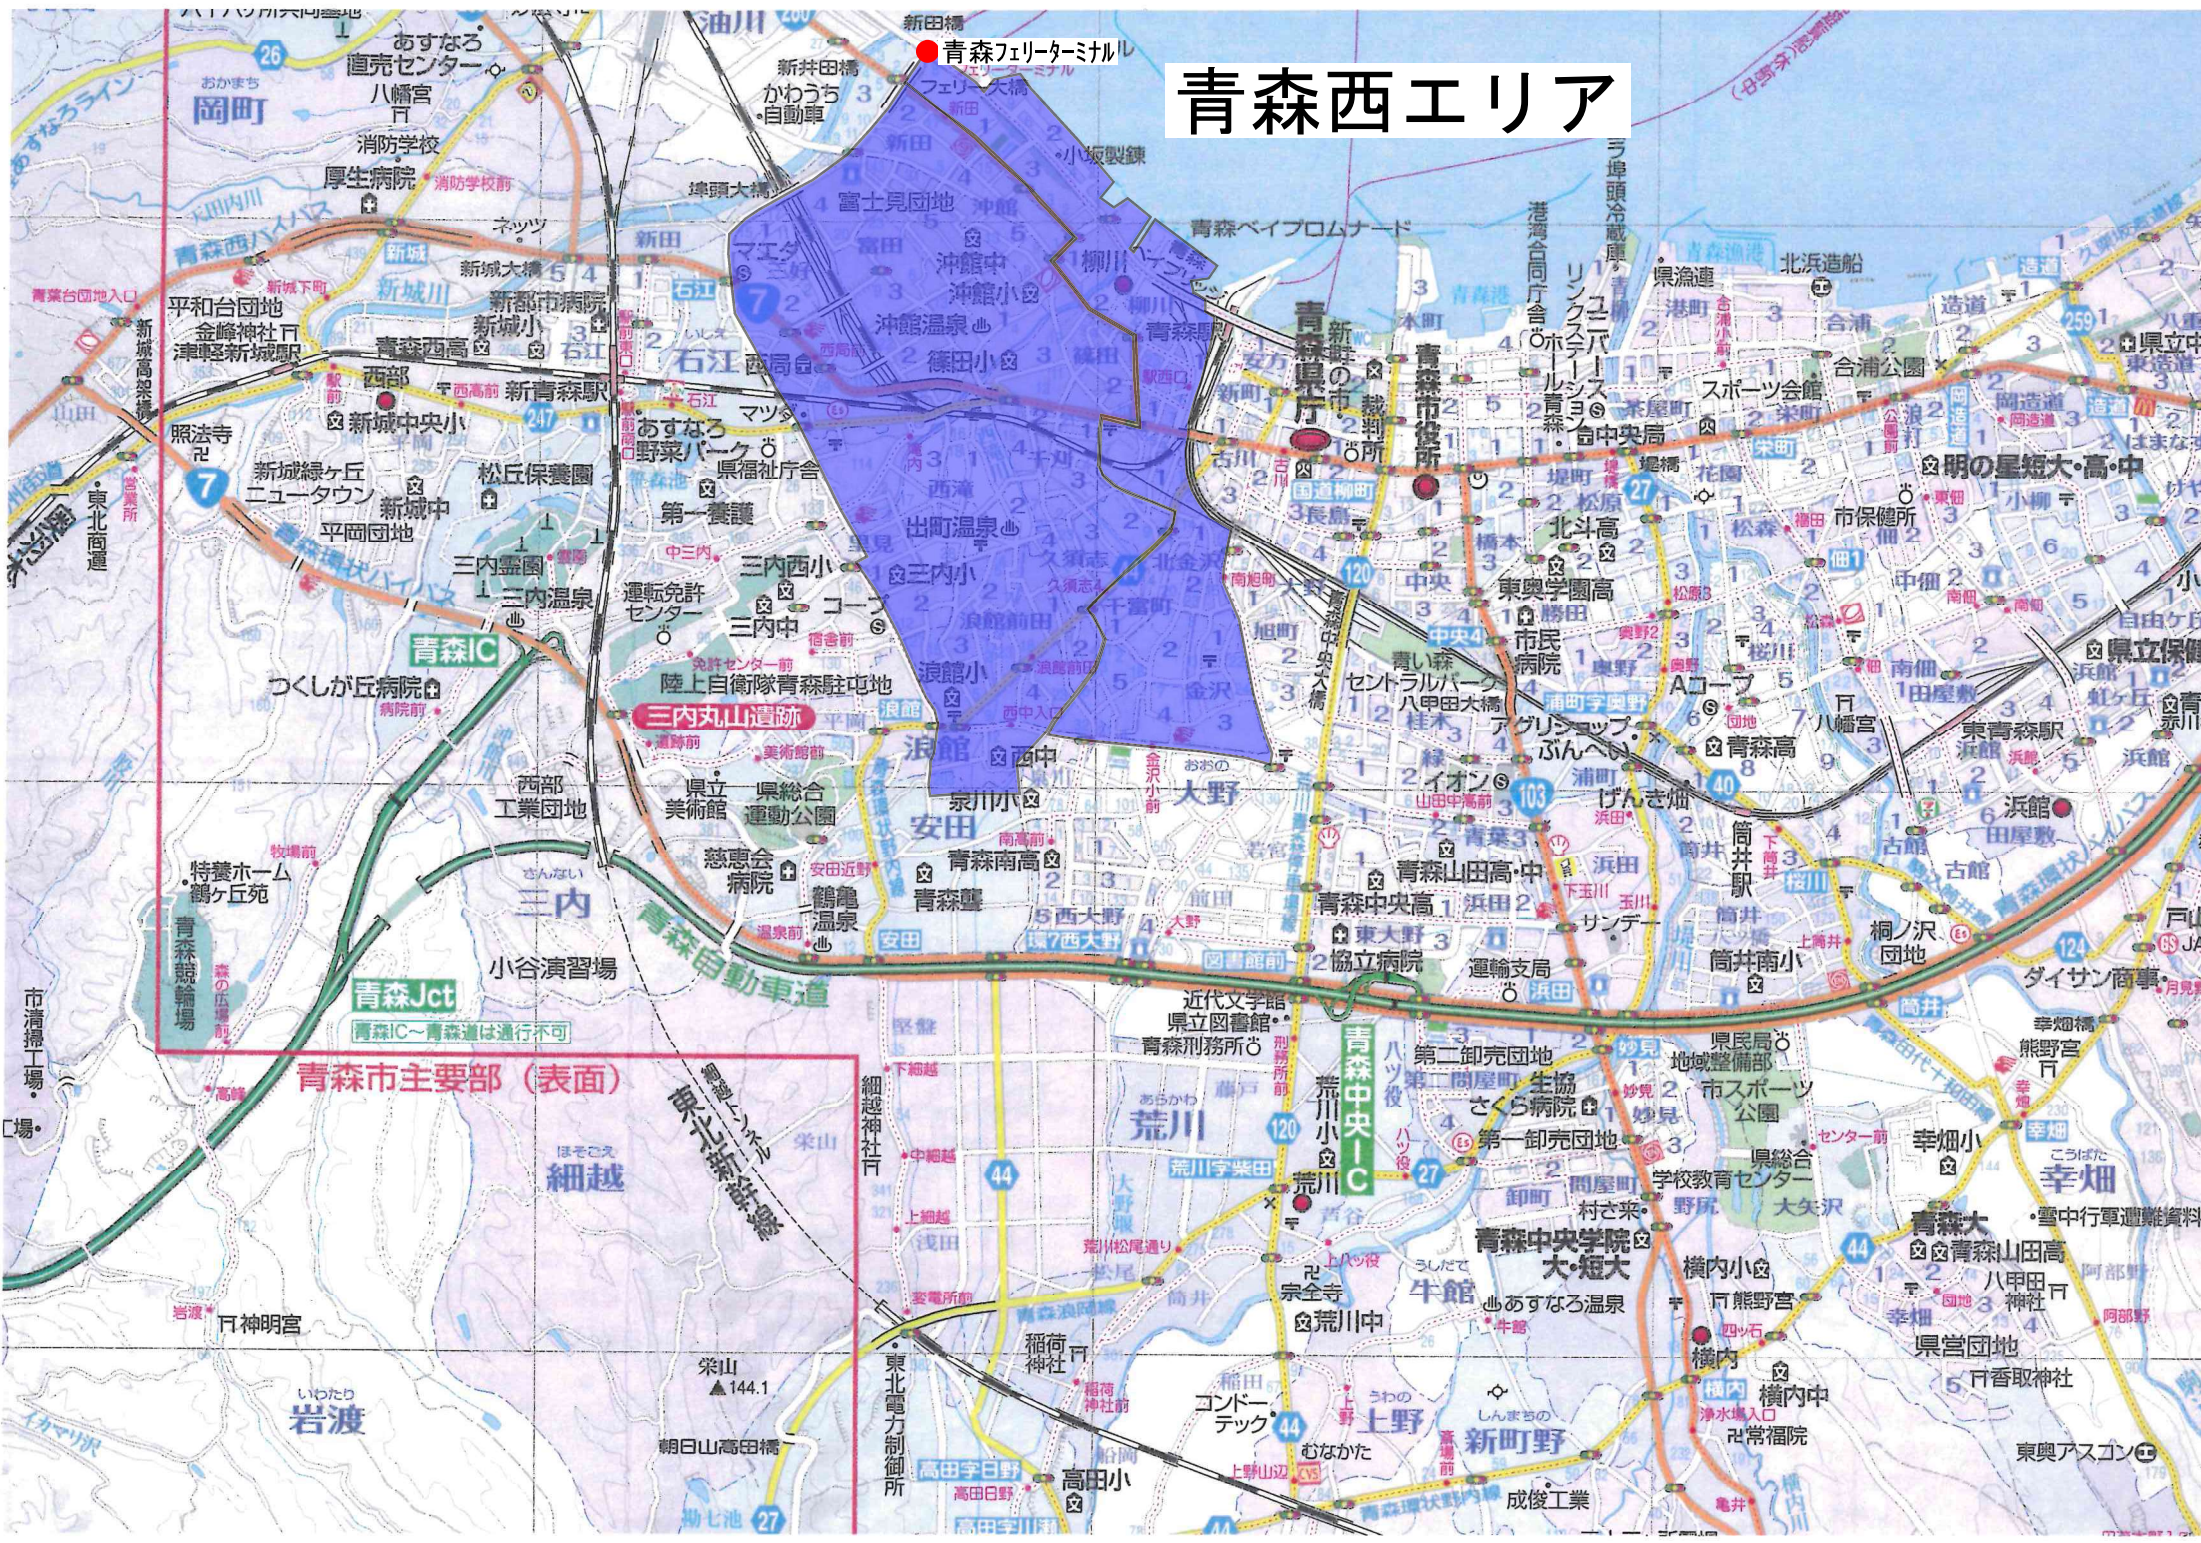

青森西エリア

青森市主要部 (表面)

青森Jct

青森IC

青森自動車道

青森中央IC

岩渡

朝日山高田橋

高田小

新町野

横内中

東奥アスゴン