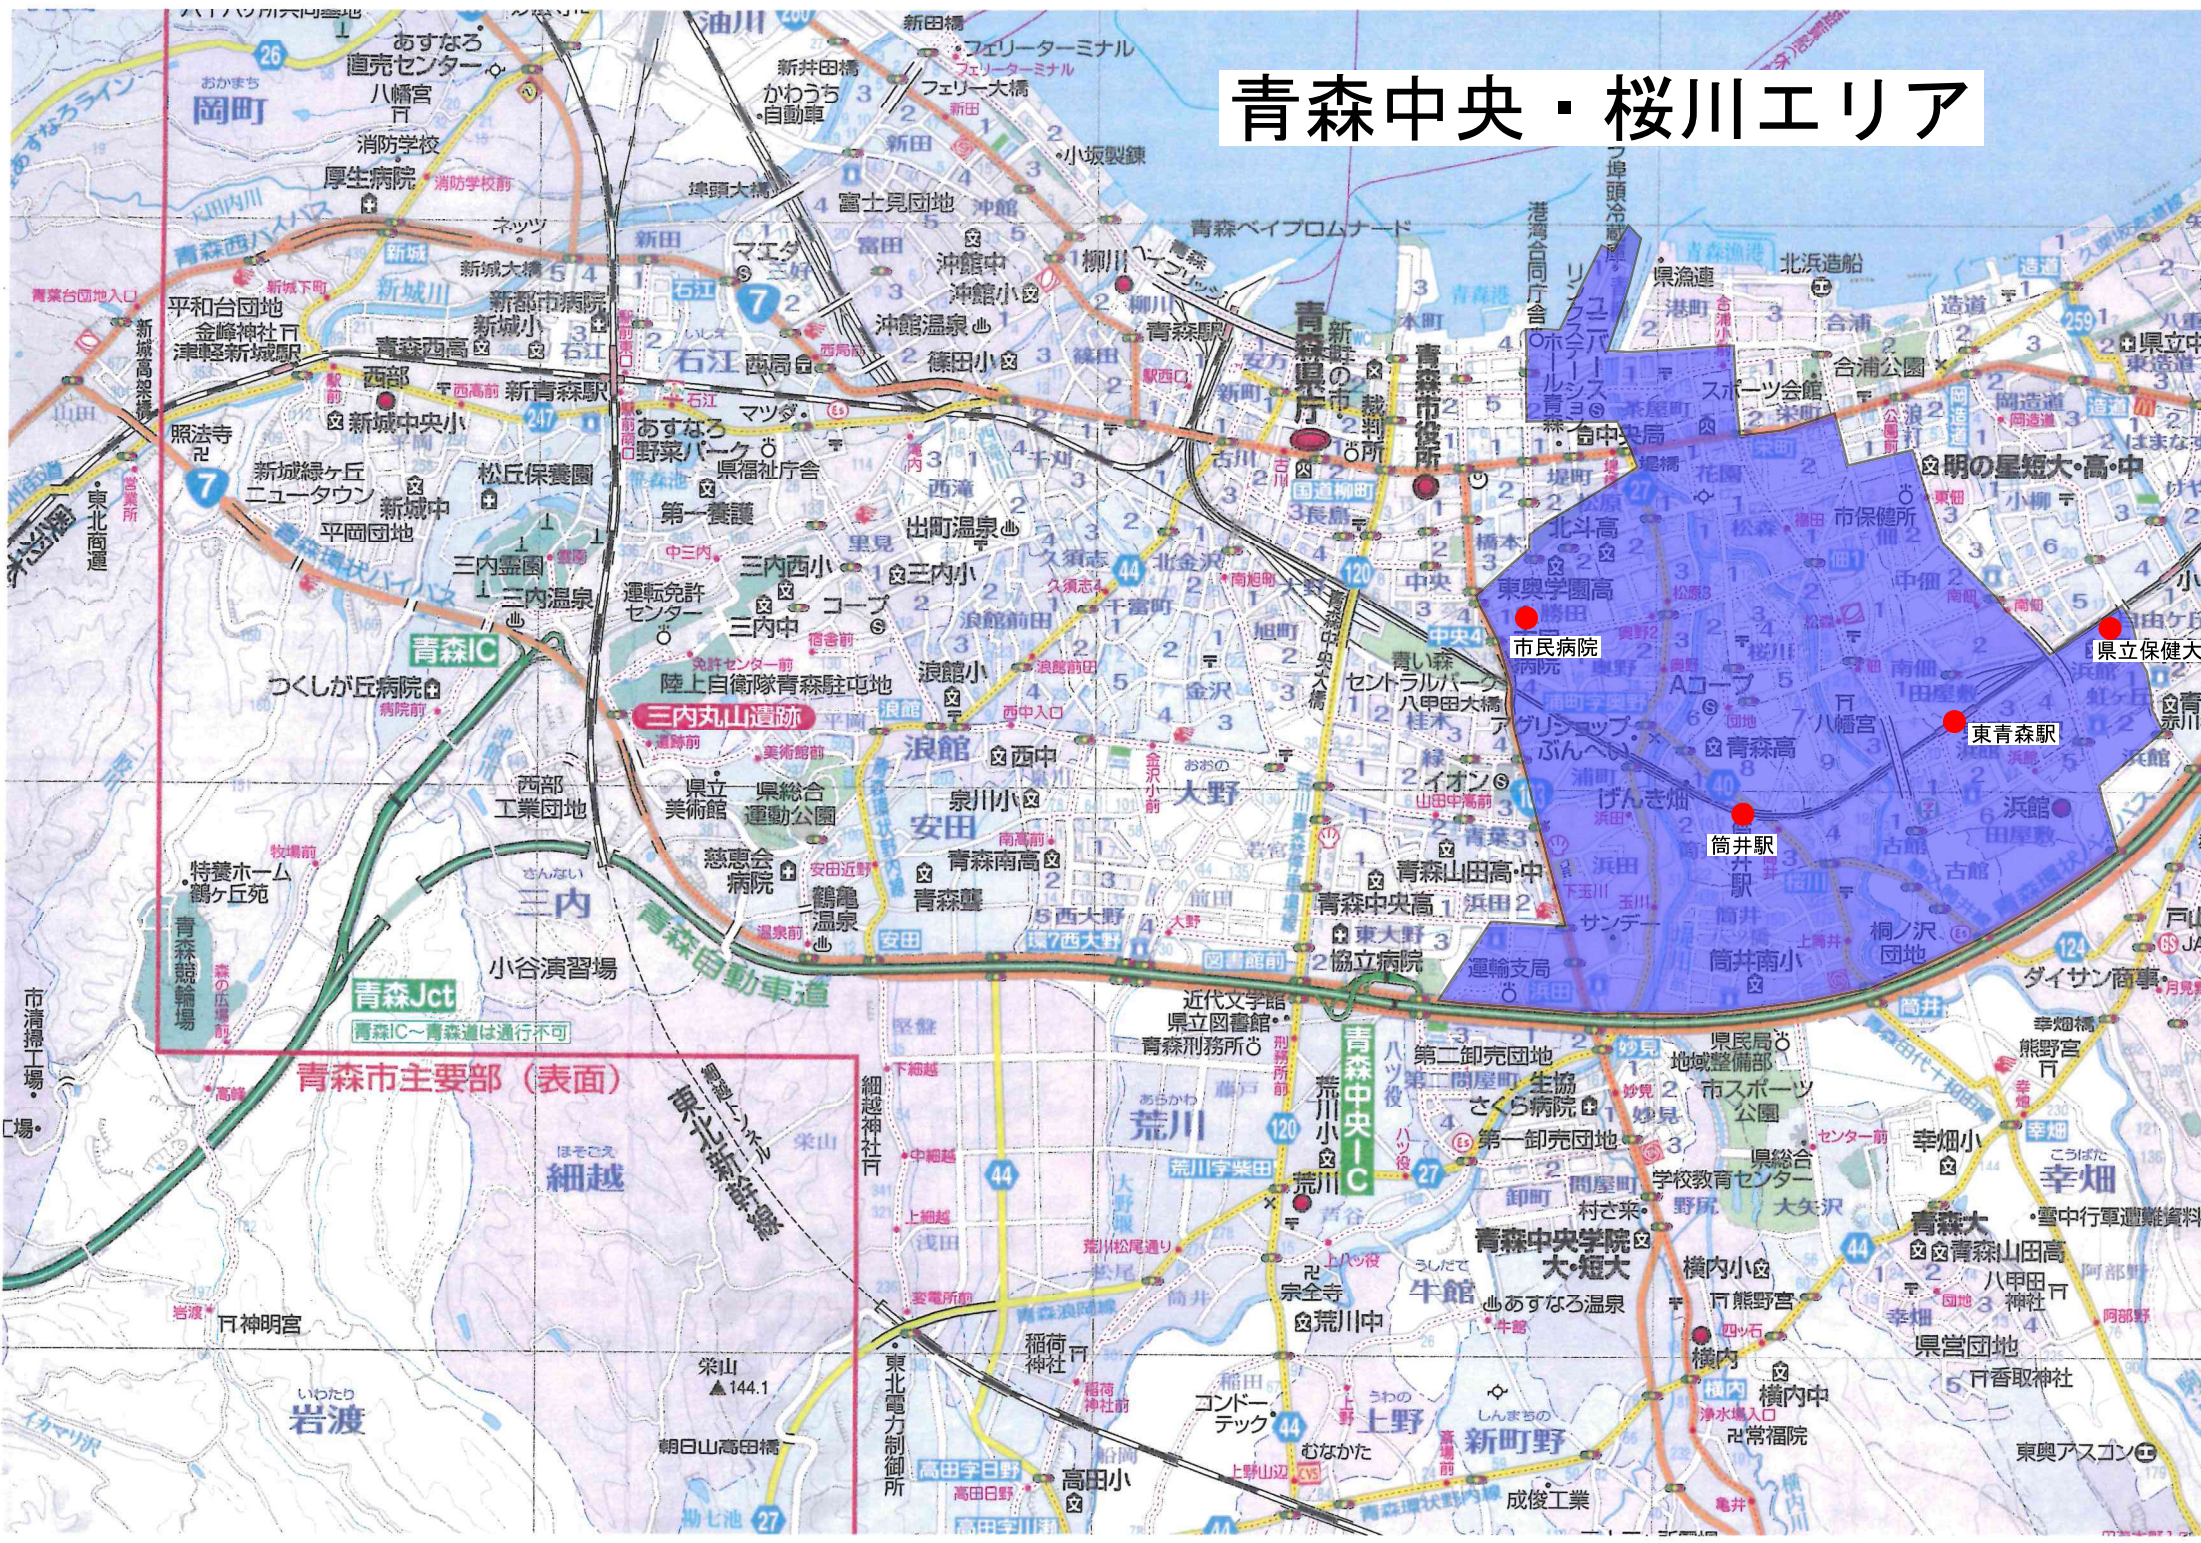

青森中央・桜川エリア

青森市主要部 (表面)

青森Jct

青森IC

青森中央IC

線半橋站

細越

岩渡

朝日山高田橋

高田小

高田字野

新町野

横内中

横内小

東奥アスゴン

県営団地